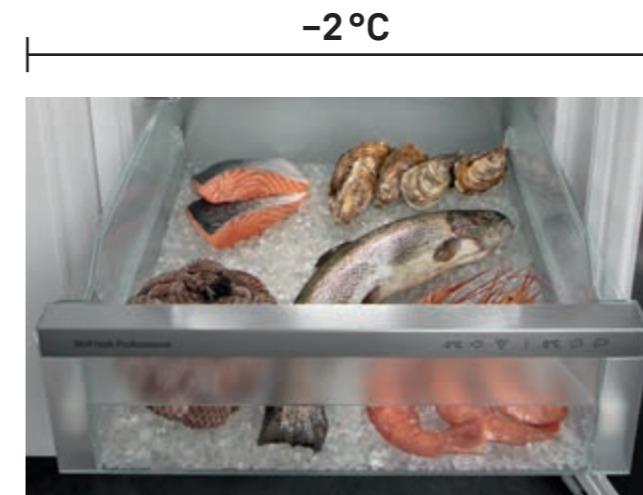

+12 napig

Még több info
a HydroBreeze-ről

A napok száma a normál hűtőréshöz
viszonyítva lett megadva.

Akár a frissen fogott hal a piacról. A Fish & Seafood-Safe rekeszünkkel.

Ahhoz, hogy a halak és a tenger gyümölcsei még néhány nap elteltével is éppen olyan frissek és ízletesek maradjanak, mint közvetlenül a piacon, egy olyan hűtőrekeszre van szükség, amely megtartja a frissességet – ilyen a Fish & Seafood rekesz. Itt a halakat és a tenger gyümölcseit -2°C -os hőmérsékleten, alacsony páratartalom mellett tárolhatja. Ideális körülmények, hogy jelentősen hosszabban élvezhesse a frissen fogott ízvilágot.

A napok száma a normál hűtőrészhez viszonyítva lett megadva.

Rugalmas használat
A BioFresh-Professional rekesz belső felülete saját igényeink szerint alakítható. Így a -2°C -os hőmérsékletű zóna részben vagy egészben átalakítható olyan zónává is, amelynek a hőmérséklete épp, hogy 0°C felett van. Itt például a húсарuk és a tejtermékek optimálisan tárolhatók. A négy lehetséges opciót az alábbiakban tüntettük fel Önnek: