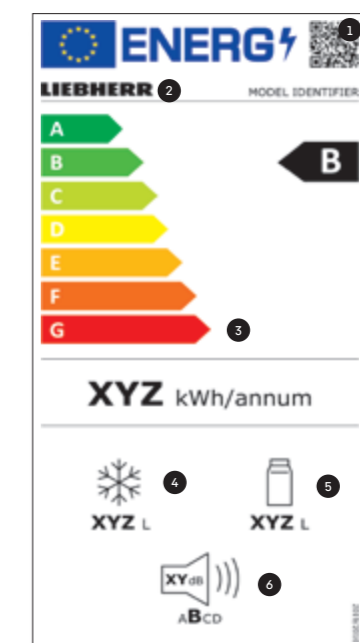

Az aktuális EU-energiacímkék elektromos készülékekhez

1. QR-kód a termék azonosításához az EPREL (European Product Database for Energy Labeling) EU-adatbázisban.
2. A „modellazonosító” a termék manuális azonosításához az EPREL EU-adatbázisban, pl. a cikkszám alapján.
3. Az új hatékonysági skála „A”-tól „G”-ig. A „G” besorolás csak borhűtők számára lesz érvényes.
4. Minden hűtőrekesz térfogatának összege.
5. Minden hűtött tároló és hűtő-rész térfogatának összege.
6. Zajszint, mely ezentúl az „A” és „D” osztályok között kerül besorolásra.