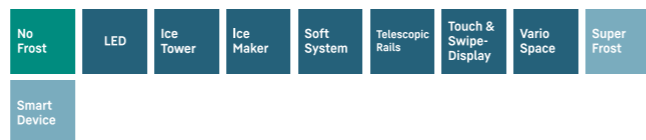

Vezérlés

- 2,4"-os színes TFT-kijelző, Touch & Swipe
- Digitális hőmérsékletkijelző
- SmartDeviceBox-szal
- Figyelmeztető jelzés zavar esetén: optikai és akusztikus
- Ajtóriasztás: optikai és akusztikus