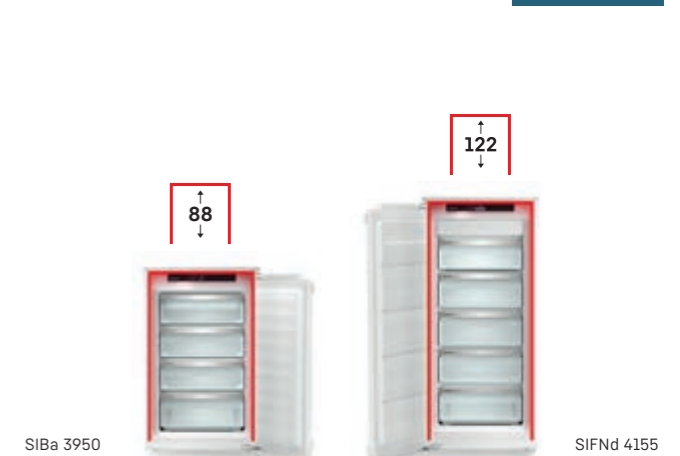

Mindkét oldalon fűtött oldalfalak

A fűtött oldalfalak lehetővé teszik a készülékek két oldalas elhelyezését tetszőleges beépítési magasság esetén.