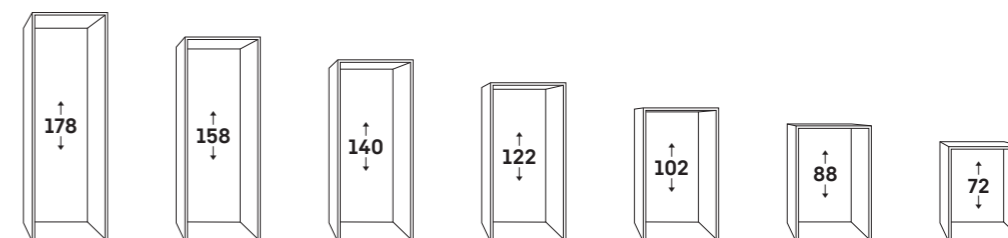

Beépíthető hűtőszekrények

Fixen rögzített ajtó		178	158	140	122	102	88	72
BioFresh Professional								
HydroBreeze/Fish & Seafood	IRBd 5181							
HydroBreeze	IRBAd 5190			IRBd 4571	IRBAd 4170			
	IRBci 5170			IRBd 4570	IRBd 4171			
	IRBAd 5171				IRBb 4170			
	IRBdi 5171							
	IRBdi 5180							
BioFresh								
OpenStage	IRBPdi 5170							
	IRBdi 5151	IRBe 4851	IRBd 4551	IRBd 4151			SIBa 3950	
	IRBdi 5150		IRBd 4550	IRBd 4150	IRBd 4050			
	IRBe 5121		IRBd 4521	IRBd 4121				
	IRBe 5120		IRBd 4520	IRBd 4120	IRBd 4020			
EasyFresh				IRd 4151			IRc 3950	
				IRd 4150			IRd 3951	
							IRd 3950	
						IRe 4021	IRe 3921	
						IRe 4020	IRe 3920	
							IRf 3901	
							IRf 3900	
Palacktartó kosár	IRDe 5121							
	IRDe 5120							
Pincerekesz/BioFresh	IRCBf 5121							
Pincerekesz/EasyFresh	IRCF 5121							
Csúszósanéros ajtó								
EasyFresh				IRSe 4101			IRsf 3901	
				IRSe 4100			IRsf 3900	
Dekorlappal bővíthető								
EasyFresh				DRe 4101			DRf 3901	
							DRf 3900	
Fagyasztószekrények								
Fixen rögzített ajtó								
NoFrost/IceTower	SIFNAe 5188							
	SIFNei 5188							
NoFrost	SIFNe 5178							
			SIFNd 4556	SIFNd 4155			IFNd 3954	IFNc 3553
							IFNe 3924	
								IFNe 3503
SmartFrost							IFe 3904	
Csúszósanéros ajtó								
NoFrost	SIFNSf 5128							
SmartFrost							IFSe 3904