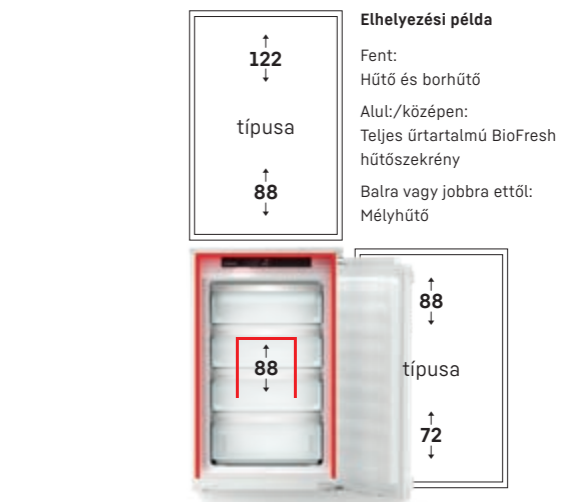

Fűtött tető és oldalfalak

A fűtött tető és a fűtött oldalfalak tetszőleges beépítési magasság esetén is lehetővé teszik a további készülékekkel történő bővítést felfelé. Mindkét oldalon lehetséges összeépített készülékek elhelyezése 178 cm-es magasságig.