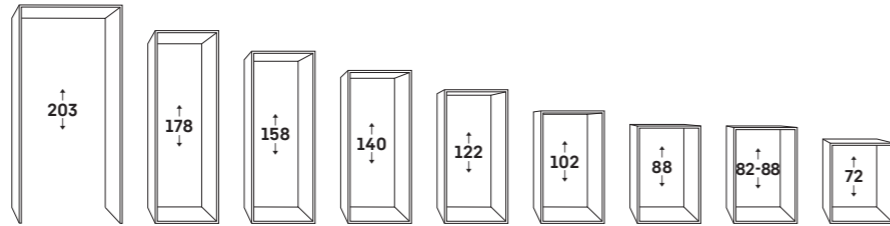

Beépítési méret

A beépíthető készülékek beépítési méretei a szakmában elfogadott egységes méretek. A mélység és a szélesség általában adott. A beépítési méret tájékoztatást nyújt a készülékek méretéről, illetve magasságáról. Az egyes készülékek pontos méretei a következő oldalakon található beépítési rajzokból olvashatók le.

Klímaosztályok

A klímaosztály az üzemelési helynek azon környezeti hőmérséklettartományát adja meg, amelynél az egyes hűtő-, illetve fagyasztókészülékek használhatók és a leghatékonyabban üzemelnek. A DIN EN ISO 15502 szabvány a következő klímaosztályokat határozza meg:

Szupertakarékos

A rendkívül hatékony hűtőrendszereknek és a legkorszerűbb elektronikának köszönhetően a Liebherr minden termékcsoportban vonzó, és a legjobb energiahatékonysági osztályokba sorolható, szupertakarékos készülékeket kínál. A hatékonysági osztályok teljes skáláját megtalálja a 11. oldalon. Az (EU)2017/1369 rendelet 6. cikk, a. pontja alapján.

Vario lábazat

Az aláépíthető UIK és UIG modelleknél a Vario lábazat magasságában és mélységében is állítható, hogy a készülék tökéletesen illeszkedjen minden konyhabútorba. (A négy talp 50 mm-es magasságban, a szellőzőrács pedig 55 mm-es mélységben).

Állítható sín pár

A Liebherr újdonsága a 140 cm-es vagy annál magasabb beépíthető készülékek esetében a lábazatába épített állítható sín pár. Továbbá, minden modellnek két állítható első lába van. A sínek megfelelő használatával optimalizálható a készülék beépítése és teljesítménye is.

Dekorlemez / kiegyenlítő takaróléc felszerelése

A dekorlemezrel ellátható készülékeknél az ajtón levő dekorkeretbe helyezhető be a konyhabútorhoz illő, legfeljebb 4 mm vastag dekorlemez. Alap kivételben a dekorkeret alumínium színű, barna vagy fehér keretek tartozékként kaphatók. A készülék cseréje esetében, ha a meglévő dekorlemez magassága nem megfelelő, akkor ezt a dekorkerettel azonos színű takaróléc segítségével lehet megfelelően elfedni. Az eltakarandó felület szélességétől vagy esztétikai szempontoktól függően 1 vagy 2 takaróléc (fent és/vagy lent) használható. A takaróléc három különböző szélességben (16, 41 és 60 mm) és színben (barna, fehér és alumínium) kaphatók. A dekorkeret és a takaróléc opcionális tartozékként kaphatók.

Frontoldali szellőzés

A kompresszor hűtésére szolgáló szellőztetés minden munkalap alá építhető készüléknél a frontoldalon történik. Modelltől függően a lábazon vagy a készülék felső részén. Ennek előnye, hogy nem kell kialakítani vízszintes szellőzőnyílásokat a készülék feletti fedő- vagy munkalapon: