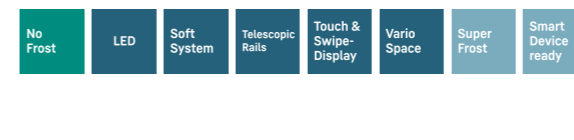

Vezérlés

- 2,4"-os színes TFT-kijelző, Touch & Swipe
- Digitális hőmérsékletkijelző
- SmartDeviceBox: opcionális tartozékként
- Figyelmeztető jelzés zavar esetén: optikai és akusztikus
- Ajtóriasztás: optikai és akusztikus