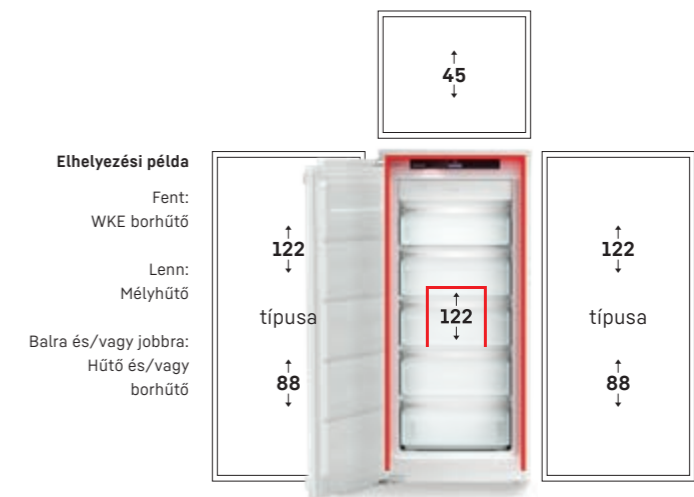

Fűtött tető és oldalfalak

A fűtött tető és a fűtött oldalfalak tetszőleges beépítési magasság esetén is lehetővé teszik a további készülékekkel történő bővítést felfelé. Mindkét oldalon lehetséges összeépített készülékek elhelyezése 178 cm-es magasságig.