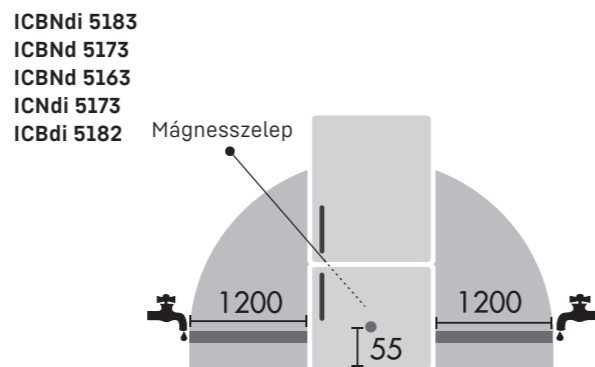

Beépítési vázlat

Ha újonnan tervezi konyháját, vagy utólag szeretne beépíteni egy készüléket, illetve a jelenlegit lecserélni, a Liebherr beépíthető készülékei közül biztosan megtalálja az igényeinek megfelelőt. A Liebherr – a hűtés és fagyasztás specialistája – a legmodernebb hűtési technika előnyeivel kínálja Önnek csúcsmínőségű készülékeit.