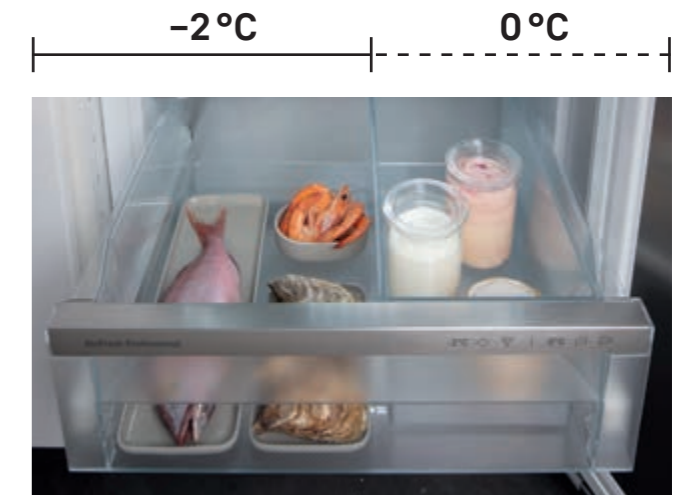

+12 napig

Még több info
a HydroBreeze-ről

A napok száma a normál hűtőréshöz
viszonyítva lett megadva.

Akár a frissen fogott hal a piacról. A Fish & Seafood-Safe rekeszünkkel.

Ahhoz, hogy a halak és a tenger gyümölcsei még néhány nap elteltével is éppen olyan frissek és ízletesek maradjanak, mint közvetlenül a piacon, egy olyan hűtőrekeszre van szükség, amely megtartja a frissességet – ilyen a Fish & Seafood rekesz. Itt a halakat és a tenger gyümölcseit -2°C -os hőmérsékleten, alacsony páratartalom mellett tárolhatja. Ideális körülmények, hogy jelentősen hosszabban élvezhesse a frissen fogott ízvilágot.

A napok száma a normál hűtőrészhez viszonyítva lett megadva.

Rugalmas használat
A BioFresh-Professional rekesz belső felülete saját igényeink szerint alakítható. Így a -2°C -os hőmérsékletű zóna részben vagy egészben átalakítható olyan zónává is, amelynek a hőmérséklete épp, hogy 0°C felett van. Itt például a húсарuk és a tejtermékek optimálisan tárolhatók. A négy lehetséges opciót az alábbiakban tüntettük fel Önnek: