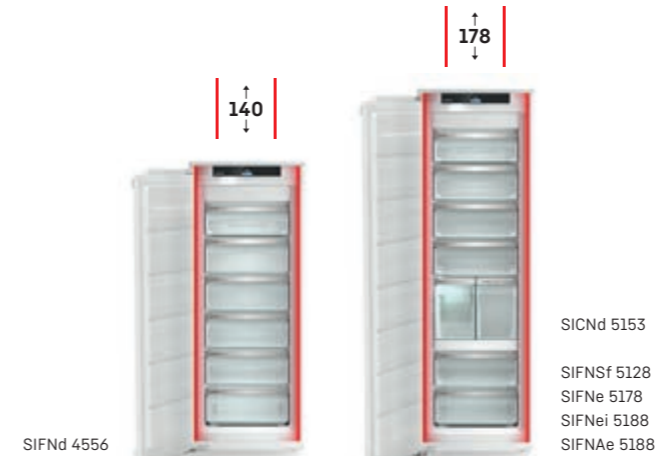

Mélyhűtők fűtött tetővel

A 72 és 88 cm-se beépítési magasság esetén elhelyezett mélyhűtők fűtött teteje lehetővé teszi tetszőleges beépítési magasságos igénylő hűtő és borhűtő vertikális elhelyezését.