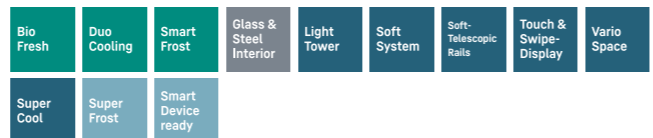

Vezérlés

- 2,4"-os színes TFT-kijelző, Touch & Swipe
- Digitális hőmérsékletkijelző a hűtő-, a fagyasztó- és a BioFresh részhez
- SmartDeviceBox: opcionális tartozékként
- Figyelmeztető jelzés zavar esetén: optikai és akusztikus
- Ajtóriasztás: optikai és akusztikus

Hűtő- és BioFresh rész

- PowerCooling FreshAir aktívzén-szűrővel
- Premium GlassLine tároló polc palacktartóval, kihúzható VarioBoxok, variálható tojástartó, vajtartó
- 4 GlassLine tároló polc, melyből 1 osztható
- VarioSafe
- Integrált palacktartó
- Kétoldali LED-fénypanel
- LED-es megvilágítás a BioFresh részben
- 2 BioFresh rekesz SoftTelescopic sínekkel, 1 Fruit & Vegetable rekesz, 1 Meat & Dairy rekesz

Fagyasztórész ********

- 2 fiók, VarioSpace
- Jégkockatartó fedéllel
- LED-es megvilágítás
- Tárolási idő üzemmódot: 9 h
- Fagyaszttási teljesítmény 24 óra alatt: 4 kg
- 2 jégakku
- Biztonsági üvegből készült polc

A kivétel előnyei

- Állítható magasságú lábak elöl
- Az ajtó nyitási iránya változtatható
- Cserélhető ajtótomítés
- SmartSteel nemesacél hátsó fal