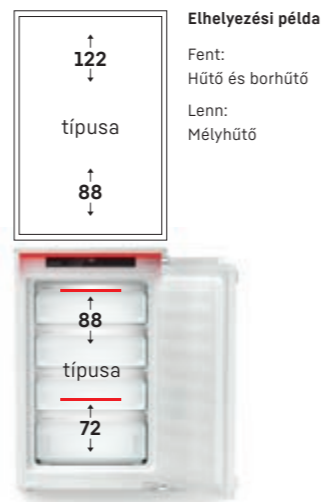

Mélyhűtők fűtött tetővel

A 72 és 88 cm-se beépítési magasság esetén elhelyezett mélyhűtők fűtött teteje lehetővé teszi tetszőleges beépítési magasságos igénylő hűtő és borhűtő vertikális elhelyezését.