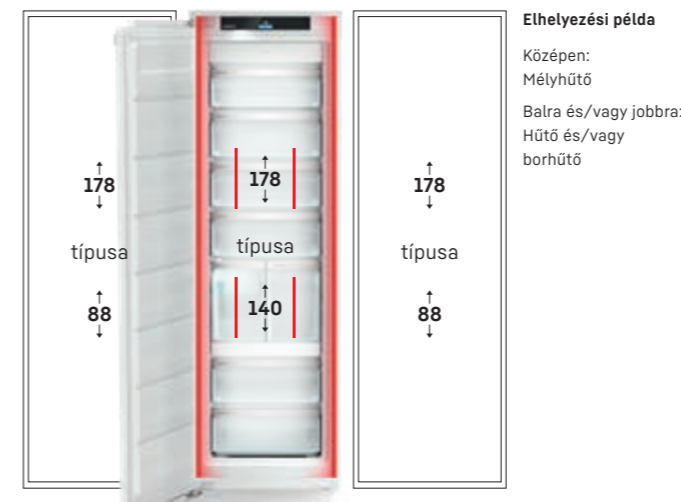

Mindkét oldalon fűtött oldalfalak

A fűtött oldalfalak lehetővé teszik a készülékek két oldalas elhelyezését tetszőleges beépítési magasság esetén.